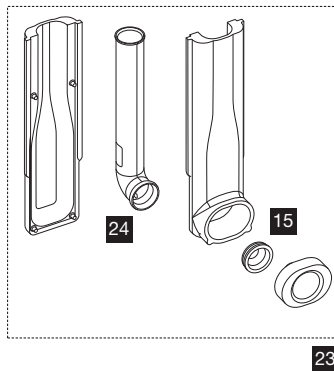

* solo per OLIpure