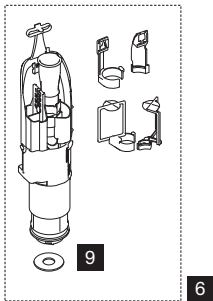

Video

olisrl.it/u/v-oli74manutenzione

* solo per OLIpure

Nr.	Cod.	Descrizione	Qt. Cod.
1	OL0091096	AZOR PLUS 3/8" INCASSO	25
2	OL0181714	RUBINETTO GALLEGGIANTE 3/8" OLIPURE	1
3	OL0006968	SUPPORTO GALLEGGIANTE	5
4	OL0033424	FLESSIBILE 3/8"x3/8" L. 215	1
5	OL0011972	RUBINETTO D'ARRESTO 3/8"x1/2"	1
6	OL0002992	VALVOLA DI SCARICO	1
7	OL0011440	ANCORINE MECCANICHE	1
8	OL0878811	ANCORINE PNEUMATICHE	1
9	OL0049484	GUARNIZIONE PER VALVOLA DI SCARICO SILICONE	10
10	OL0026701	PILETTA	1
11.1	OL0021271	PLACCA ANTICONDENSA >09	1
11.2	OL0053424	PLACCA ANTICONDENSA <09	1
12	OL0011973	BLOCCO LEVE + CENTRALE	1
13	OL0028444	KIT PNEU	1
14	OL0036936	KIT SISTEMA ELETTRONICO <14	1
15	OL0021209	MORSETTO Ø 40/45	5
16	OL0021212	O-RING PER BOCCHETTONE Ø 37	5
17	OL0006971	KIT FISSAGGI SIMFLEX	10
18	OL0021210	SQUADRETTE FISSAGGIO CASSETTA INCASSO	2
19	OL0006973	KIT FISSAGGI SANITARBLOCK	10
20	OL0049504	BOCCHETTONE SNODATO	1
21.1	OL0026698	BOX DI PROTEZIONE >09	1
21.2	OL0002527	BOX DI PROTEZIONE <09	1
22	OL0011150	FISSAGGI CONTROPLACCA	2
23	OL0049510	TUBO DI SCARICO + EPS	1
24	OL0021266	TUBO DI SCARICO 56x360 + MORSETTO	1
25	OL0011195	BASE PER BOX PROTEZIONE	1
26	OL0077754	KIT ELETTRONICO (VALVOLA DI SCARICO INCLUSA)	1
27	OL0181713	SERBATOIO OLIPURE	1
28	OL0878674	TRASFORMATORE + CAVO + CORRUGATO AC POWER	1
29	OL0878676	CARICA BATTERIE IDRO GENERATORE	1
30	OL0878677	IDRO GENERATORE	1
31	OL0878679	SUPPORTO IDRO GENERATORE	1
32	OL0878680	SENSORE CAPACITIVO	1
33	OL0878681	SERVOMOTORE	1
34	OL0074745	ANCORINE HYDROBOOST/AC	1
35	OL0878747	BLOCCO CENTRALE	1
36	OL0878851	FLESSIBILI IDRO GENERATORE	1
37	OL0033301	ANCORINE PNEUMATICHE	1
38	OL0601530	POLMONCINI PNEU	1