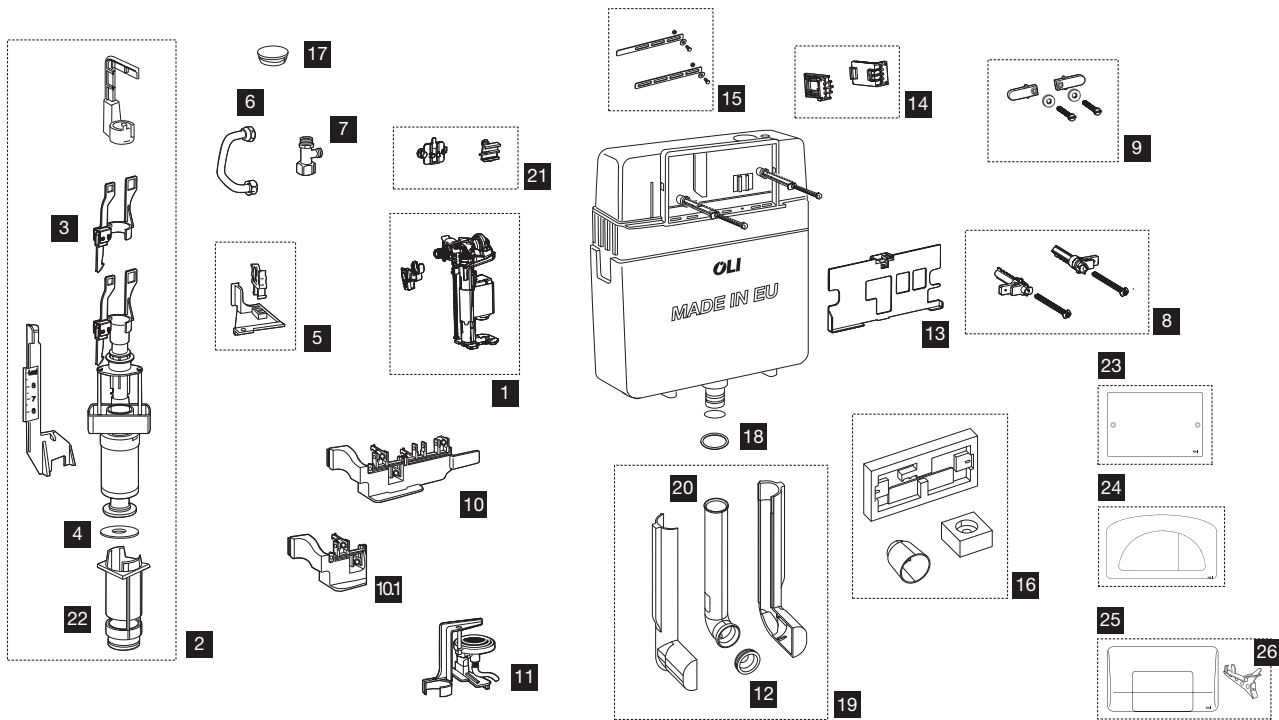

Nr.	Cod.	Descrizione	Qt. Cod.
1	OL0091096	GALLEGGIANTE AZOR PLUS 3/8"	25
2	OL0011954	SUPPORTO GALLEGGIANTE	1
3	OL0021269	BLOCCO CENTRALE	1
4	OL0021270	FLESSIBILE 3/8"x3/8" L 300	1
5	OL0021271	PLACCA ANTICONDENSA >09	1
6	OL0021272	SUPPORTO RUBINETTO D'ARRESTO	1
7	OL0033301	POLMONCINI PNEU	1
8	OL0033303	BLOCCO LEVE	1
9	OL0030484	VALVOLA SCARICO CAVI	1
10	OL0033125	VALVOLA SCARICO MECCANICA	1
10.1	OL0056934	ANCORINE MECCANICHE	1
11	OL0033126	VALVOLA SCARICO PNEU	1
12	OL0049484	GUARNIZIONE PER VALVOLA DI SCARICO SILICONE	10
13	OL0049506	GUARNIZIONE VALVOLA CAVI	10
14	OL0033305	O-RING PILETTA VALVOLA	10
15	OL0021206	RUBINETTO D'ARRESTO	1
16	OL0021209	MORSETTO Ø 40/45	5
17	OL0011982	TUBO DI SCARICO L. 315 Ø 63 + MORSETTO	1
18	OL0033313	O-RING Ø 55	5
19	OL0033314	PLACCA DI COPERTURA	1
20	OL0026698	BOX DI PROTEZIONE >09	1
21	OL0011195	BASE PER BOX PROTEZIONE	1
22	OL0011150	FISSAGGI CONTROPLACCA	2
23	OL0181713	SERBATOIO OLIPURE	1
24	OL0181714	RUBINETTO GALLEGGIANTE 3/8" OLIPURE	1

QUADRA PLUS

Nr.	Cod.	Descrizione	Qt. Cod.
1	OL0091096	GALLEGGIANTE AZOR PLUS 3/8"	25
2	OL0036958	SUPPORTO GALLEGGIANTE	5
3	OL0036969	VALVOLA DI SCARICO MECCANICA	1
4	OL0056971	ANCORINE MECCANICHE	1
5	OL0049484	GUARNIZIONE PER VALVOLA DI SCARICO IN SILICONE	10
6	OL0036972	QUADRA VALVOLA DI SCARICO PNEU	1
7	OL0011911	BLOCCO LEVE	1
8	OL0036963	BLOCCO CENTRALE PNEU	1
9	OL0036964	FISSAGGI CONTROPLACCA <17	2
10	OL0033301	POLMONCINI PNEU	1
11	OL0021206	RUBINETTO D'ARRESTO	1
12	OL0036970	CURVA DI RAME	1
13	OL0036966	PLACCA ANTICONDENSA <17	1
14	OL0021209	MORSETTO Ø 40/45	5
15	OL0011982	TUBO DI SCARICO L. 315 Ø 63 + MORSETTO	1
16	OL0033313	O-RING Ø 55	5
17	OL0036962	SQUADRETTE FISSAGGIO	2
18	OL0002527	BOX DI PROTEZIONE <17	1
19	OL0026698	BOX DI PROTEZIONE >17	1
20	OL0021271	PLACCA DI PROTEZIONE >17	1
21	OL0011150	FISSAGGI PLACCA DI COMANDO >17	2
22	OL0205107	KIT MECCANICO >17	1
23	OL0205104	FISSAGGI PLACCA DI COMANDO >17	2