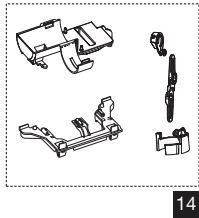

Video

olisrl.it/u/v-oli74manutenzione

* solo per OLIpure

Nr.	Cod.	Descrizione	Qt. Cod.
1	OL0091096	AZOR PLUS 3/8" INCASSO	25
2	OL0181714	RUBINETTO GALLEGGIANTE 3/8" OLIPURE	1
3	OL0006968	SUPPORTO GALLEGGIANTE	5
4	OL0033424	FLESSIBILE 3/8"x3/8" L. 215	1
5	OL0011972	RUBINETTO D'ARRESTO 3/8"x1/2"	1
6	OL0002992	VALVOLA DI SCARICO	1
7	OL0011440	ANCORINE MECCANICHE	1
8	OL0878811	ANCORINE PNEUMATICHE	1
9	OL0049484	GUARNIZIONE PER VALVOLA DI SCARICO SILICONE	10
10	OL0026701	PILETTA	1
11.1	OL0021271	PLACCA ANTICONDENSA >09	1
11.2	OL0053424	PLACCA ANTICONDENSA <09	1
12	OL0011973	BLOCCO LEVE + CENTRALE	1
13	OL0028444	KIT PNEU	1
14	OL0036936	KIT SISTEMA ELETTRONICO <14	1
15	OL0021209	MORSETTO Ø 40/45	5
16	OL0021212	O-RING PER BOCCHETTONE Ø 37	5
17	OL0006971	KIT FISSAGGI SIMFLEX	10
18	OL0021210	SQUADRETTE FISSAGGIO CASSETTA INCASSO	2
19	OL0006973	KIT FISSAGGI SANITARBLOCK	10
20	OL0049504	BOCCHETTONE SNODATO	1
21.1	OL0026698	BOX DI PROTEZIONE >09	1
21.2	OL0002527	BOX DI PROTEZIONE <09	1
22	OL0011150	FISSAGGI CONTROPLACCA	2
23	OL0049510	TUBO DI SCARICO + EPS	1
24	OL0021266	TUBO DI SCARICO 56x360 + MORSETTO	1
25	OL0011195	BASE PER BOX PROTEZIONE	1
26	OL0077754	KIT ELETTRONICO (VALVOLA DI SCARICO INCLUSA)	1
27	OL0181713	SERBATOIO OLIPURE	1
28	OL0878674	TRASFORMATORE + CAVO + CORRUGATO AC POWER	1
29	OL0878676	CARICA BATTERIE IDRO GENERATORE	1
30	OL0878677	IDRO GENERATORE	1
31	OL0878679	SUPPORTO IDRO GENERATORE	1
32	OL0878680	SENSORE CAPACITIVO	1
33	OL0878681	SERVOMOTORE	1
34	OL0074745	ANCORINE HYDROBOOST/AC	1
35	OL0878747	BLOCCO CENTRALE	1
36	OL0878851	FLESSIBILI IDRO GENERATORE	1
37	OL0033301	ANCORINE PNEUMATICHE	1
38	OL0601530	POLMONCINI PNEU	1