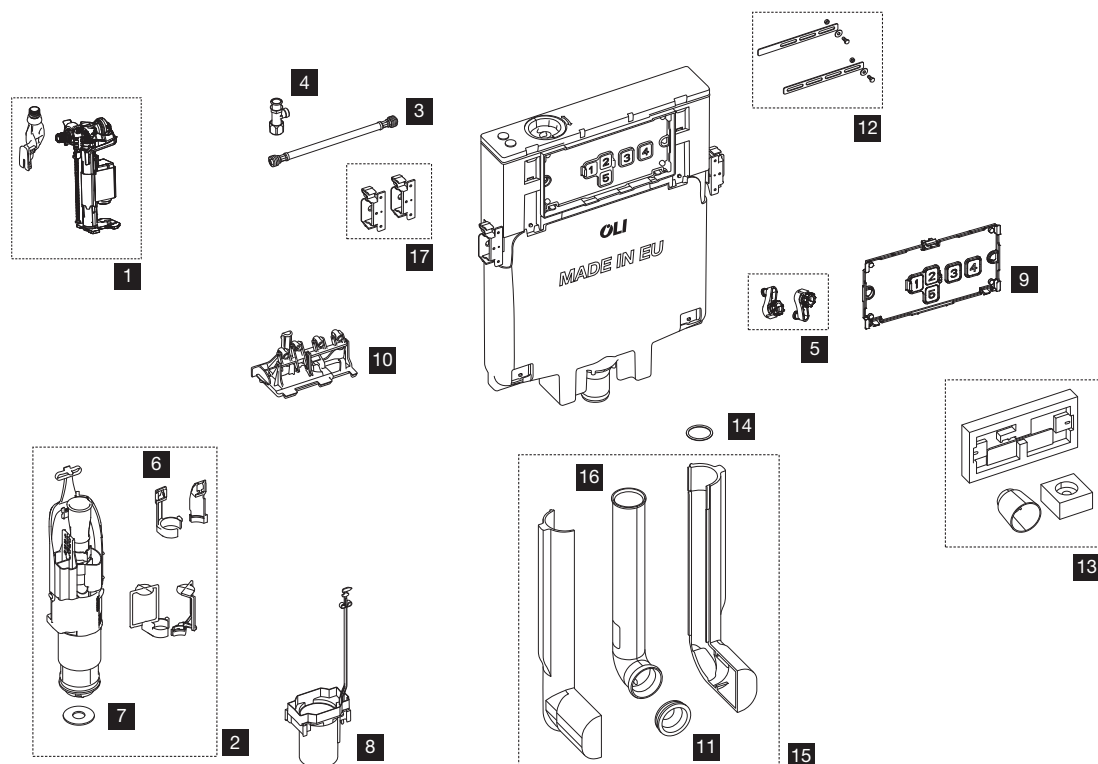

Nr.	Cod.	Descrizione	Qt.	Cod.
1	OL0021203	GALLEGGIANTE AZOR PLUS 3/8" LATERALE + SUPERIORE	1	
2	OL0002992	VALVOLA DI SCARICO	1	
3	OL0021204	FLESSIBILE 3/8" - 3/8" L. 300	1	
4	OL0021206	RUBINETTO D'ARRESTO	1	
5	OL0011150	FISSAGGI PLACCA DI COMANDO	2	
6	OL0011440	ANCORINE MECCANICHE	1	
7	OL0049484	GUARNIZIONE PER VALVOLA DI SCARICO SILICONE	10	
8	OL0026701	PILETTA	1	
9	OL0021207	PLACCA ANTI CONDENSA	1	
10	OL0021208	BLOCCO LEVE	1	
11	OL0021209	MORSETTO Ø 40/45	5	
12	OL0021210	SQUADRETTE FISSAGGIO CASSETTA INCASSO	2	
13	OL0021211	BOX DI PROTEZIONE >09	1	
14	OL0021212	O-RING PER BOCCHETTONE Ø 37	5	
15	OL0021267	TUBO DI SCARICO + EPS + MORSETTO	1	
16	OL0021266	TUBO DI SCARICO 56x360	1	
17	OL0021213	SQUADRETTE SANITARBLOCK	2