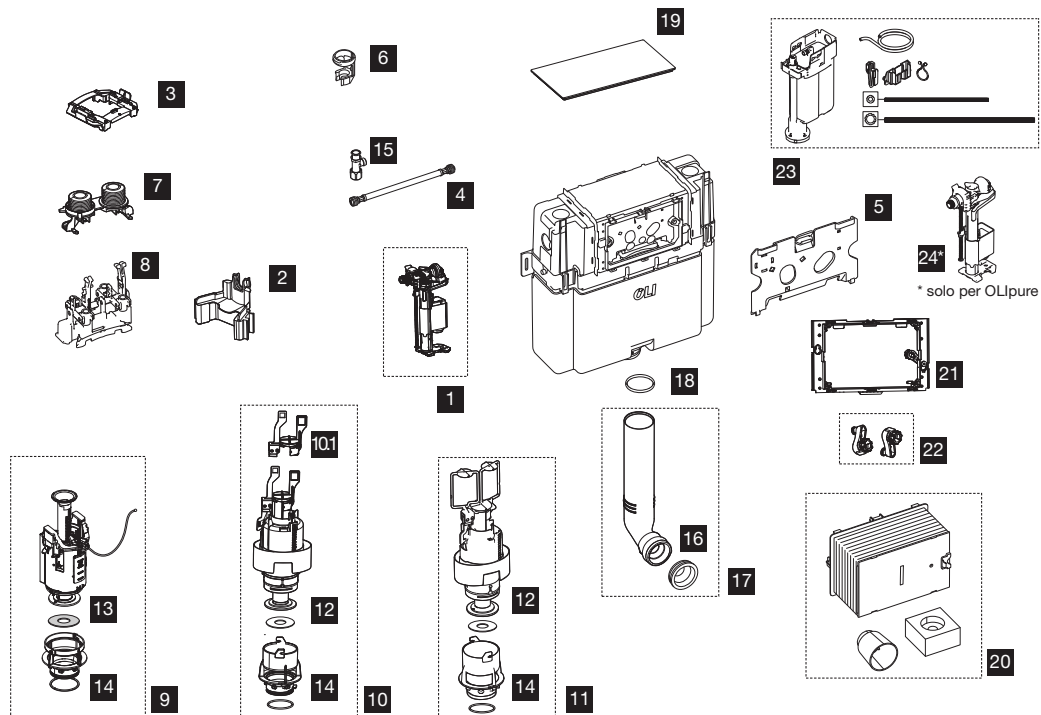

Nr.	Cod.	Descrizione	Qt. Cod.
1	OL0091096	GALLEGGIANTE AZOR PLUS 3/8"	25
2	OL0011954	SUPPORTO GALLEGGIANTE	1
3	OL0021269	BLOCCO CENTRALE	1
4	OL0021270	FLESSIBILE 3/8"x3/8" L 300	1
5	OL0021271	PLACCA ANTICONDENSA >09	1
6	OL0021272	SUPPORTO RUBINETTO D'ARRESTO	1
7	OL0033301	POLMONCINI PNEU	1
8	OL0033303	BLOCCO LEVE	1
9	OL0030484	VALVOLA SCARICO CAVI	1
10	OL0033125	VALVOLA SCARICO MECCANICA	1
10.1	OL0056934	ANCORINE MECCANICHE	1
11	OL0033126	VALVOLA SCARICO PNEU	1
12	OL0049484	GUARNIZIONE PER VALVOLA DI SCARICO SILICONE	10
13	OL0049506	GUARNIZIONE VALVOLA CAVI	10
14	OL0033305	O-RING PILETTA VALVOLA	10
15	OL0021206	RUBINETTO D'ARRESTO	1
16	OL0021209	MORSETTO Ø 40/45	5
17	OL0011982	TUBO DI SCARICO L. 315 Ø 63 + MORSETTO	1
18	OL0033313	O-RING Ø 55	5
19	OL0033314	PLACCA DI COPERTURA	1
20	OL0026698	BOX DI PROTEZIONE >09	1
21	OL0011195	BASE PER BOX PROTEZIONE	1
22	OL0011150	FISSAGGI CONTROPLACCA	2
23	OL0181713	SERBATOIO OLIPURE	1
24	OL0181714	RUBINETTO GALLEGGIANTE 3/8" OLIPURE	1

QUADRA PLUS

Nr.	Cod.	Descrizione	Qt. Cod.
1	OL0091096	GALLEGGIANTE AZOR PLUS 3/8"	25
2	OL0036958	SUPPORTO GALLEGGIANTE	5
3	OL0036969	VALVOLA DI SCARICO MECCANICA	1
4	OL0056971	ANCORINE MECCANICHE	1
5	OL0049484	GUARNIZIONE PER VALVOLA DI SCARICO IN SILICONE	10
6	OL0036972	QUADRA VALVOLA DI SCARICO PNEU	1
7	OL0011911	BLOCCO LEVE	1
8	OL0036963	BLOCCO CENTRALE PNEU	1
9	OL0036964	FISSAGGI CONTROPLACCA <17	2
10	OL0033301	POLMONCINI PNEU	1
11	OL0021206	RUBINETTO D'ARRESTO	1
12	OL0036970	CURVA DI RAME	1
13	OL0036966	PLACCA ANTICONDENSA <17	1
14	OL0021209	MORSETTO Ø 40/45	5
15	OL0011982	TUBO DI SCARICO L. 315 Ø 63 + MORSETTO	1
16	OL0033313	O-RING Ø 55	5
17	OL0036962	SQUADRETTE FISSAGGIO	2
18	OL0002527	BOX DI PROTEZIONE <17	1
19	OL0026698	BOX DI PROTEZIONE >17	1
20	OL0021271	PLACCA DI PROTEZIONE >17	1
21	OL0011150	FISSAGGI PLACCA DI COMANDO >17	2
22	OL0205107	KIT MECCANICO >17	1
23	OL0205104	FISSAGGI PLACCA DI COMANDO >17	2