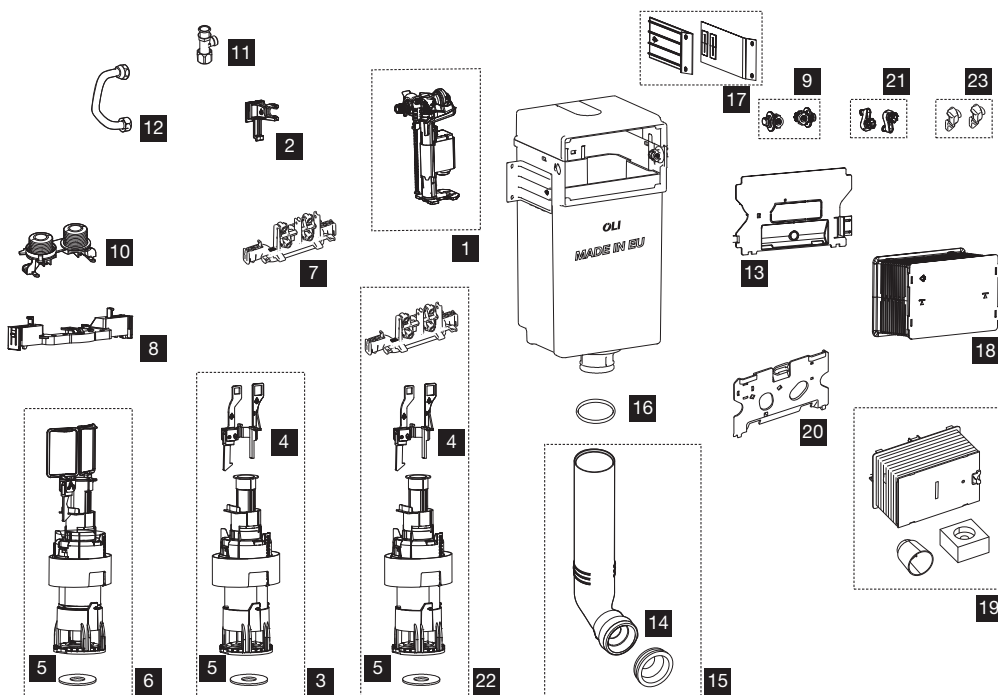

Nr.	Cod.	Descrizione	Qt. Cod.
1	OL0091096	GALLEGGIANTE AZOR PLUS 3/8"	25
2	OL0011954	SUPPORTO GALLEGGIANTE	1
3	OL0021269	BLOCCO CENTRALE	1
4	OL0021270	FLESSIBILE 3/8"x3/8" L 300	1
5	OL0021271	PLACCA ANTICONDENSA >09	1
6	OL0021272	SUPPORTO RUBINETTO D'ARRESTO	1
7	OL0033301	POLMONCINI PNEU	1
8	OL0033303	BLOCCO LEVE	1
9	OL0030484	VALVOLA SCARICO CAVI	1
10	OL0033125	VALVOLA SCARICO MECCANICA	1
10.1	OL0056934	ANCORINE MECCANICHE	1
11	OL0033126	VALVOLA SCARICO PNEU	1
12	OL0049484	GUARNIZIONE PER VALVOLA DI SCARICO SILICONE	10
13	OL0049506	GUARNIZIONE VALVOLA CAVI	10
14	OL0033305	O-RING PILETTA VALVOLA	10
15	OL0021206	RUBINETTO D'ARRESTO	1
16	OL0021209	MORSETTO Ø 40/45	5
17	OL0011982	TUBO DI SCARICO L. 315 Ø 63 + MORSETTO	1
18	OL0033313	O-RING Ø 55	5
19	OL0033314	PLACCA DI COPERTURA	1
20	OL0026698	BOX DI PROTEZIONE >09	1
21	OL0011195	BASE PER BOX PROTEZIONE	1
22	OL0011150	FISSAGGI CONTROPLACCA	2
23	OL0181713	SERBATOIO OLIPURE	1
24	OL0181714	RUBINETTO GALLEGGIANTE 3/8" OLIPURE	1

QUADRA PLUS

Nr.	Cod.	Descrizione	Qt. Cod.
1	OL0091096	GALLEGGIANTE AZOR PLUS 3/8"	25
2	OL0036958	SUPPORTO GALLEGGIANTE	5
3	OL0036969	VALVOLA DI SCARICO MECCANICA	1
4	OL0056971	ANCORINE MECCANICHE	1
5	OL0049484	GUARNIZIONE PER VALVOLA DI SCARICO IN SILICONE	10
6	OL0036972	QUADRA VALVOLA DI SCARICO PNEU	1
7	OL0011911	BLOCCO LEVE	1
8	OL0036963	BLOCCO CENTRALE PNEU	1
9	OL0036964	FISSAGGI CONTROPLACCA <17	2
10	OL0033301	POLMONCINI PNEU	1
11	OL0021206	RUBINETTO D'ARRESTO	1
12	OL0036970	CURVA DI RAME	1
13	OL0036966	PLACCA ANTICONDENSA <17	1
14	OL0021209	MORSETTO Ø 40/45	5
15	OL0011982	TUBO DI SCARICO L. 315 Ø 63 + MORSETTO	1
16	OL0033313	O-RING Ø 55	5
17	OL0036962	SQUADRETTE FISSAGGIO	2
18	OL0002527	BOX DI PROTEZIONE <17	1
19	OL0026698	BOX DI PROTEZIONE >17	1
20	OL0021271	PLACCA DI PROTEZIONE >17	1
21	OL0011150	FISSAGGI PLACCA DI COMANDO >17	2
22	OL0205107	KIT MECCANICO >17	1
23	OL0205104	FISSAGGI PLACCA DI COMANDO >17	2