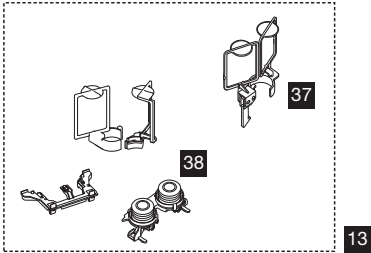

Video

olisrl.it/u/v-oli74manutenzione