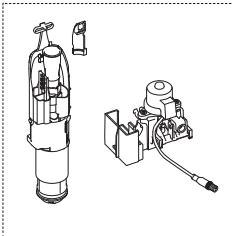

Video

olisrl.it/u/v-oli74manutenzione

* solo per OLIpure

Nr.	Cod.	Descrizione	Qt. Cod.
1	OL0091096	AZOR PLUS 3/8" INCASSO	25
2	OL0181714	RUBINETTO GALLEGGIANTE 3/8" OLIPURE	1
3	OL0006968	SUPPORTO GALLEGGIANTE	5
4	OL0033424	FLESSIBILE 3/8"x3/8" L. 215	1
5	OL0011972	RUBINETTO D'ARRESTO 3/8"x1/2"	1
6	OL0002992	VALVOLA DI SCARICO	1
7	OL0011440	ANCORINE MECCANICHE	1
8	OL0878811	ANCORINE PNEUMATICHE	1
9	OL0049484	GUARNIZIONE PER VALVOLA DI SCARICO SILICONE	10
10	OL0026701	PILETTA	1
11.1	OL0021271	PLACCA ANTICONDENSA >09	1
11.2	OL0053424	PLACCA ANTICONDENSA <09	1
12	OL0011973	BLOCCO LEVE + CENTRALE	1
13	OL0028444	KIT PNEU	1
14	OL0036936	KIT SISTEMA ELETTRONICO <14	1
15	OL0021209	MORSETTO Ø 40/45	5
16	OL0021212	O-RING PER BOCCHETTONE Ø 37	5
17	OL0006971	KIT FISSAGGI SIMFLEX	10
18	OL0021210	SQUADRETTE FISSAGGIO CASSETTA INCASSO	2
19	OL0006973	KIT FISSAGGI SANITARBLOCK	10
20	OL0049504	BOCCHETTONE SNODATO	1
21.1	OL0026698	BOX DI PROTEZIONE >09	1
21.2	OL0002527	BOX DI PROTEZIONE <09	1
22	OL0011150	FISSAGGI CONTROPLACCA	2
23	OL0049510	TUBO DI SCARICO + EPS	1
24	OL0021266	TUBO DI SCARICO 56x360 + MORSETTO	1
25	OL0011195	BASE PER BOX PROTEZIONE	1
26	OL0077754	KIT ELETTRONICO (VALVOLA DI SCARICO INCLUSA)	1
27	OL0181713	SERBATOIO OLIPURE	1
28	OL0878674	TRASFORMATORE + CAVO + CORRUGATO AC POWER	1
29	OL0878676	CARICA BATTERIE IDRO GENERATORE	1
30	OL0878677	IDRO GENERATORE	1
31	OL0878679	SUPPORTO IDRO GENERATORE	1
32	OL0878680	SENSORE CAPACITIVO	1
33	OL0878681	SERVOMOTORE	1
34	OL0074745	ANCORINE HYDROBOOST/AC	1
35	OL0878747	BLOCCO CENTRALE	1
36	OL0878851	FLESSIBILI IDRO GENERATORE	1
37	OL0033301	ANCORINE PNEUMATICHE	1
38	OL0601530	POLMONCINI PNEU	1